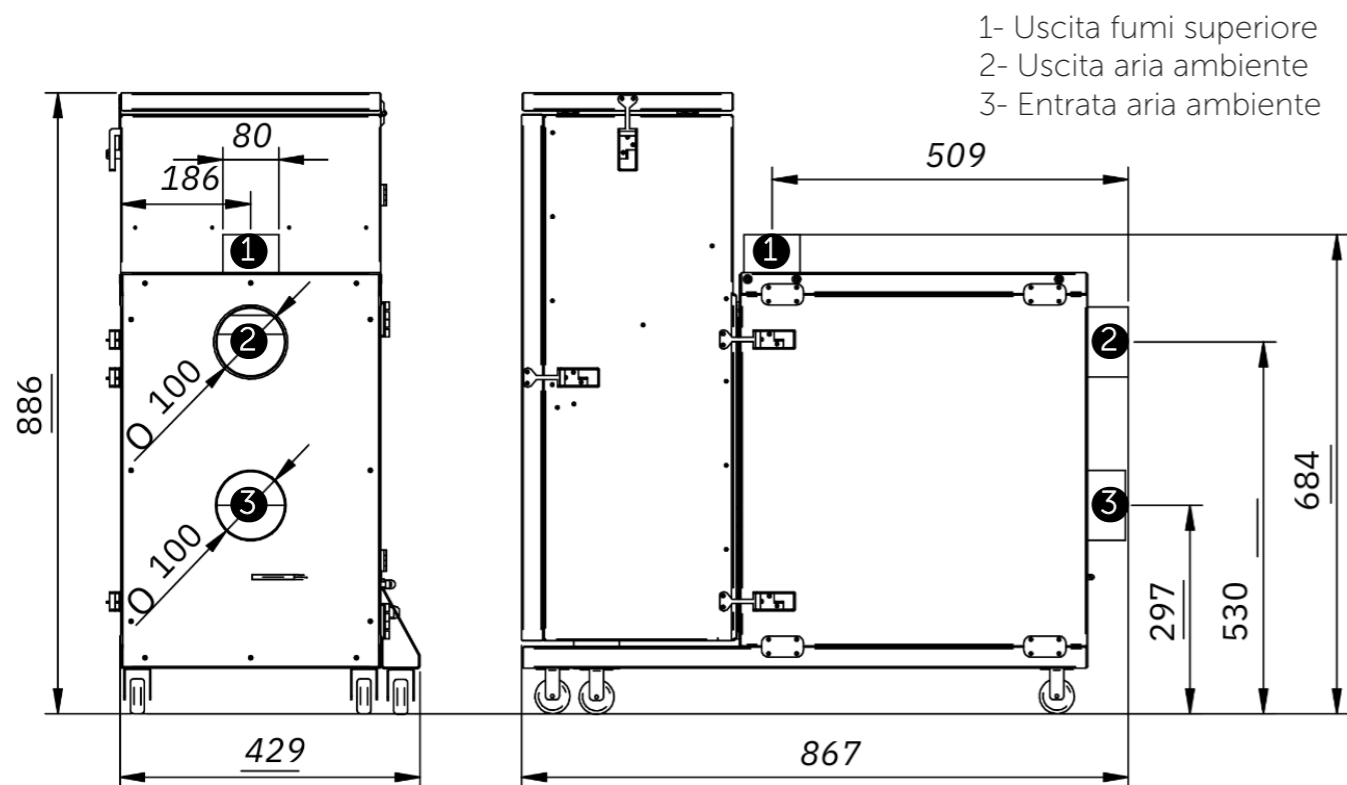

ACCESSORI OPTIONAL

CODICE	DESCRIZIONE
5007199	KIT CONNESSIONE WI-FI
1905845	FILTRO PER PURIFICAZIONE ARIA AMBIENTE
1832474	GRIGLIA ARIA
5003077	TUBO SILICONICO FLESSIBILE ALTE TEMPERATURE Ø 100 mm
1905846	PROLUNGA SERBATOIO PELLETTI
1905847	PROTEZIONE TUBO ANTISCOTTATURA
1905848	STAFFA REGGI-SCARICO FUMI

IL CALORE PIÙ FACILE

- INSTALLAZIONE ALL'ESTERNO E FACILE PULIZIA
- NESSUNA CANNA FUMARIA FISSA
- NIENTE POLVERE O CENERE IN CASA
- RIMOVIBILE A FINE UTILIZZO

100% made in Italy

CS THERMOS SRL
Via Padania 35 - Z.I.
31020 San Vendemiano
Treviso - ITALY
Tel. +39 0438 62717
Email: info@csthermos.it
www.csthermos.it